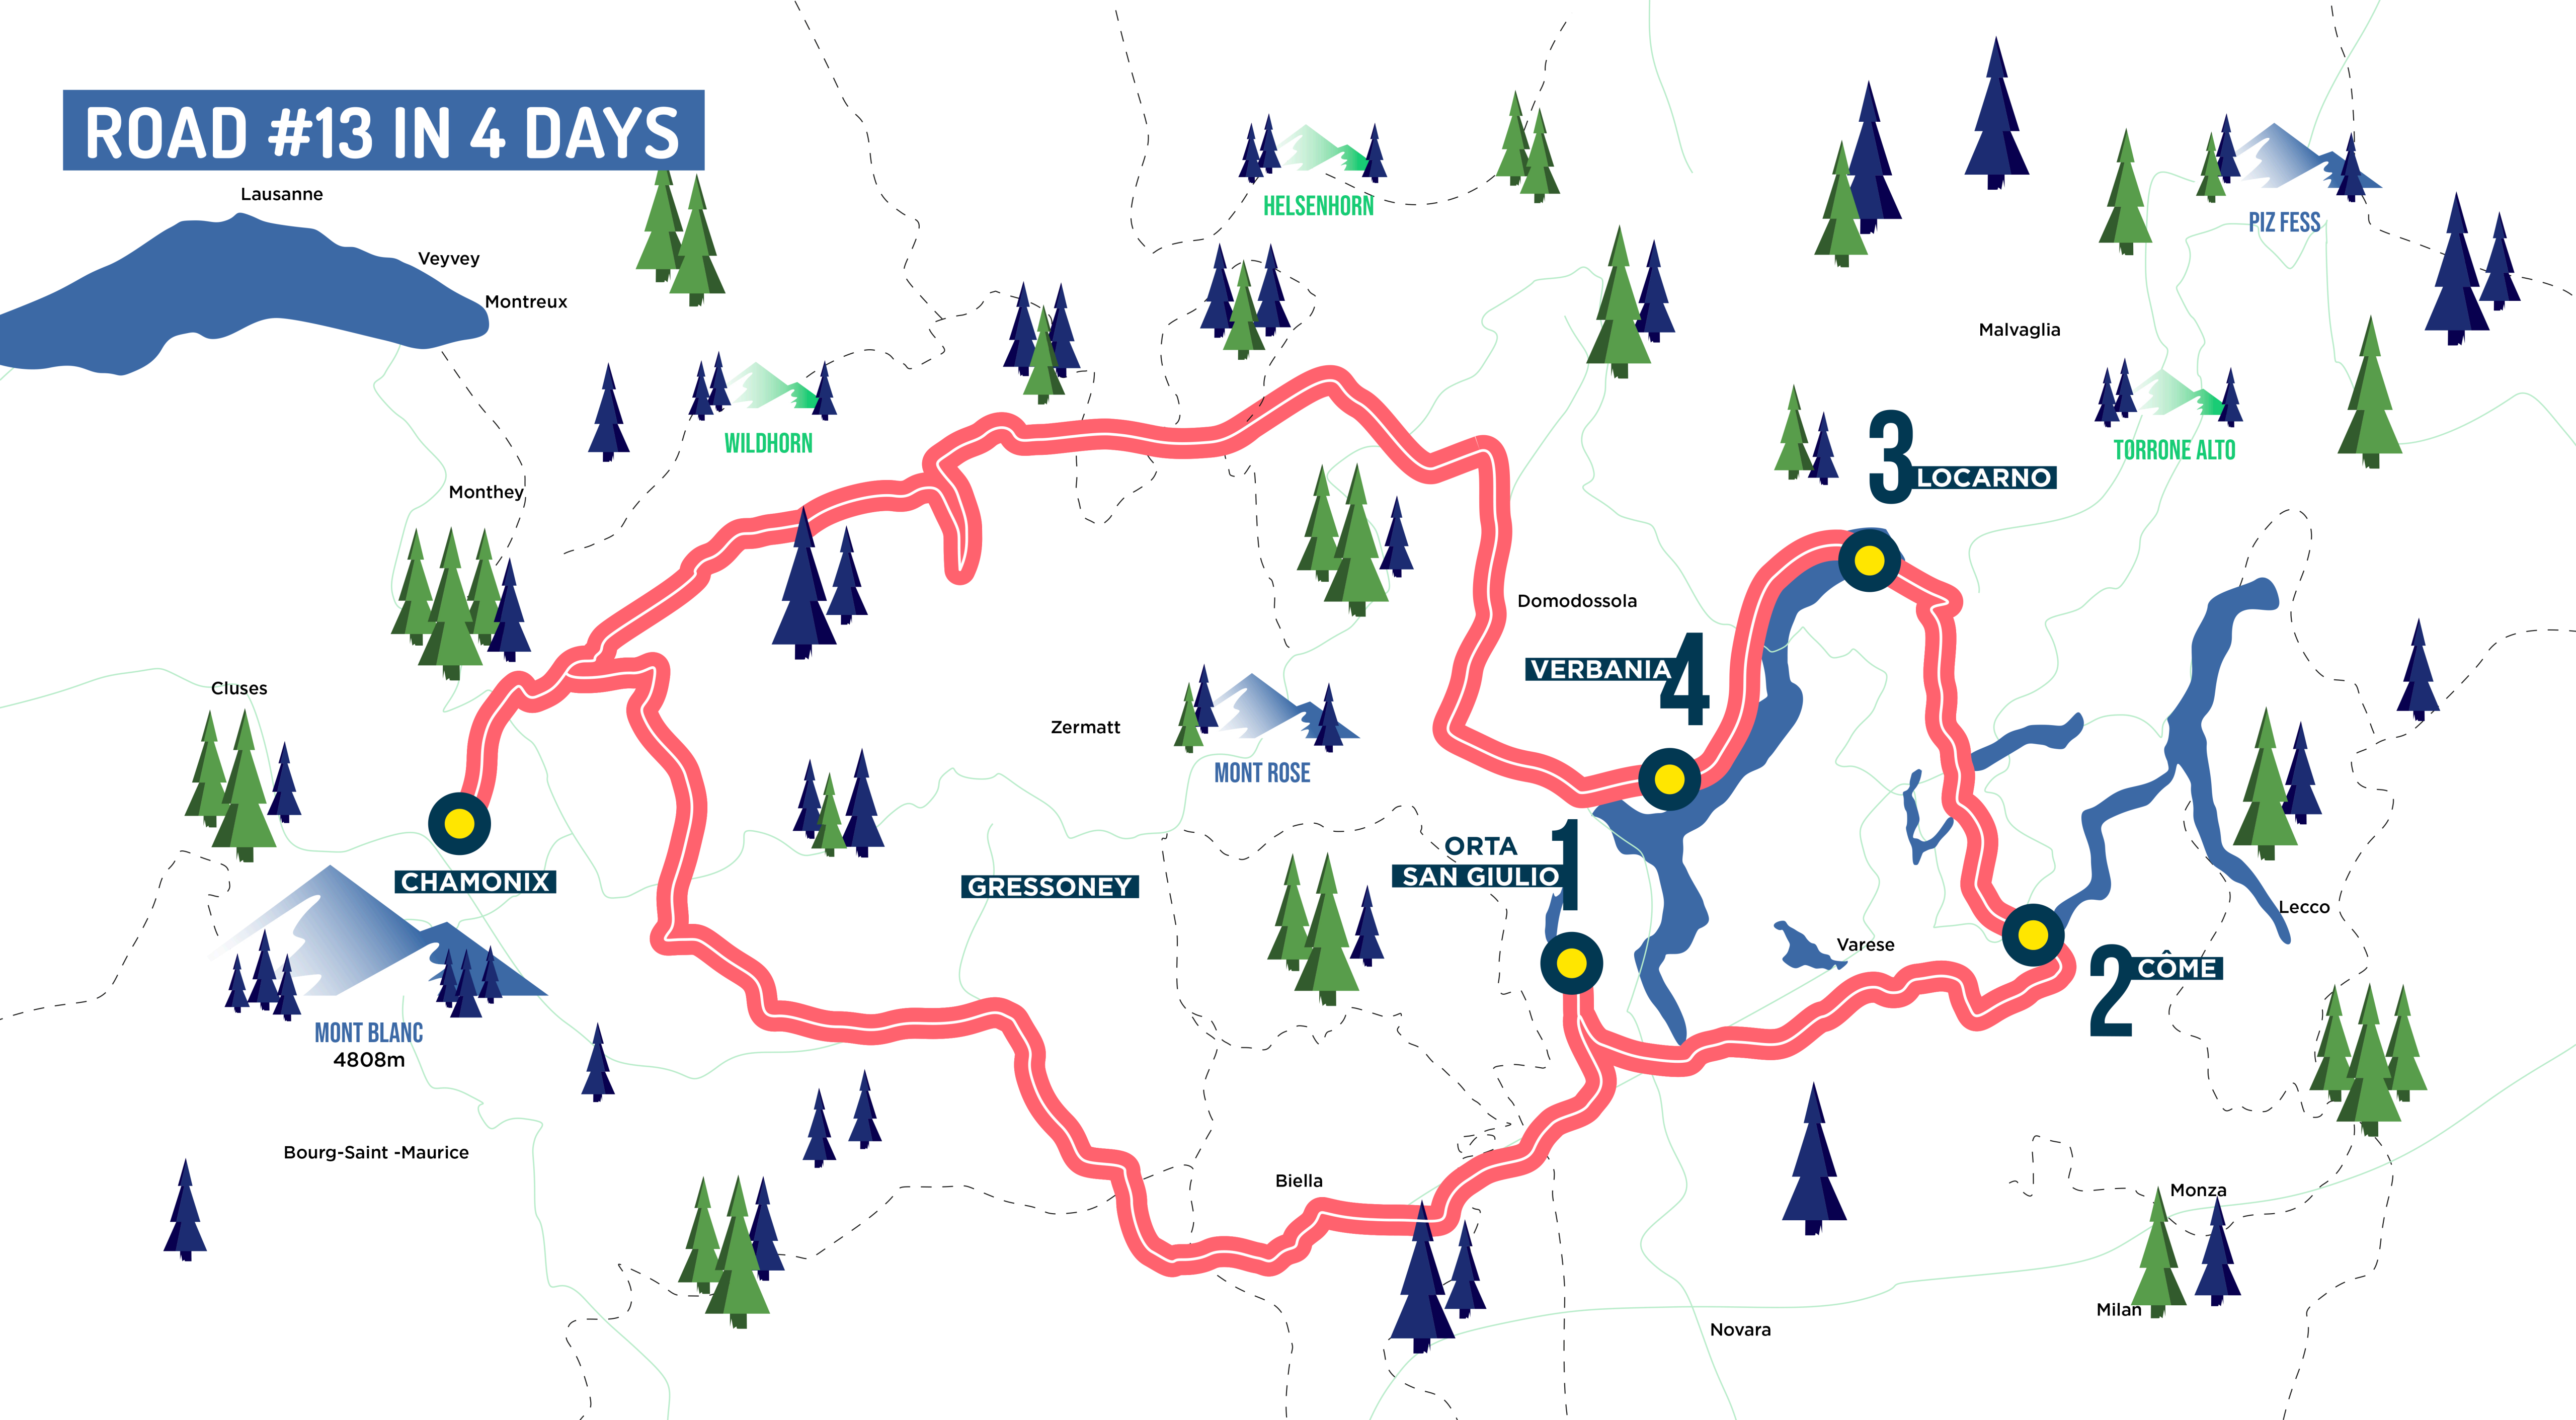

ROAD #13 IN 4 DAYS

Lausanne

Veyvey

Montreux

Monthey

Cluses

CHAMONIX

MONT BLANC
4808m

Bourg-Saint -Maurice

WILDHORN

HELSENHORN

PIZ FESS

Malvaglia

TORRONE ALTO

3 LOCARNO

Domodossola

4 VERBANIA

Zermatt

MONT ROSE

1 ORTA
SAN GIULIO

GRESSONEY

Varese

2 CÔME

Lecco

Biella

Novara

Milan

Monza