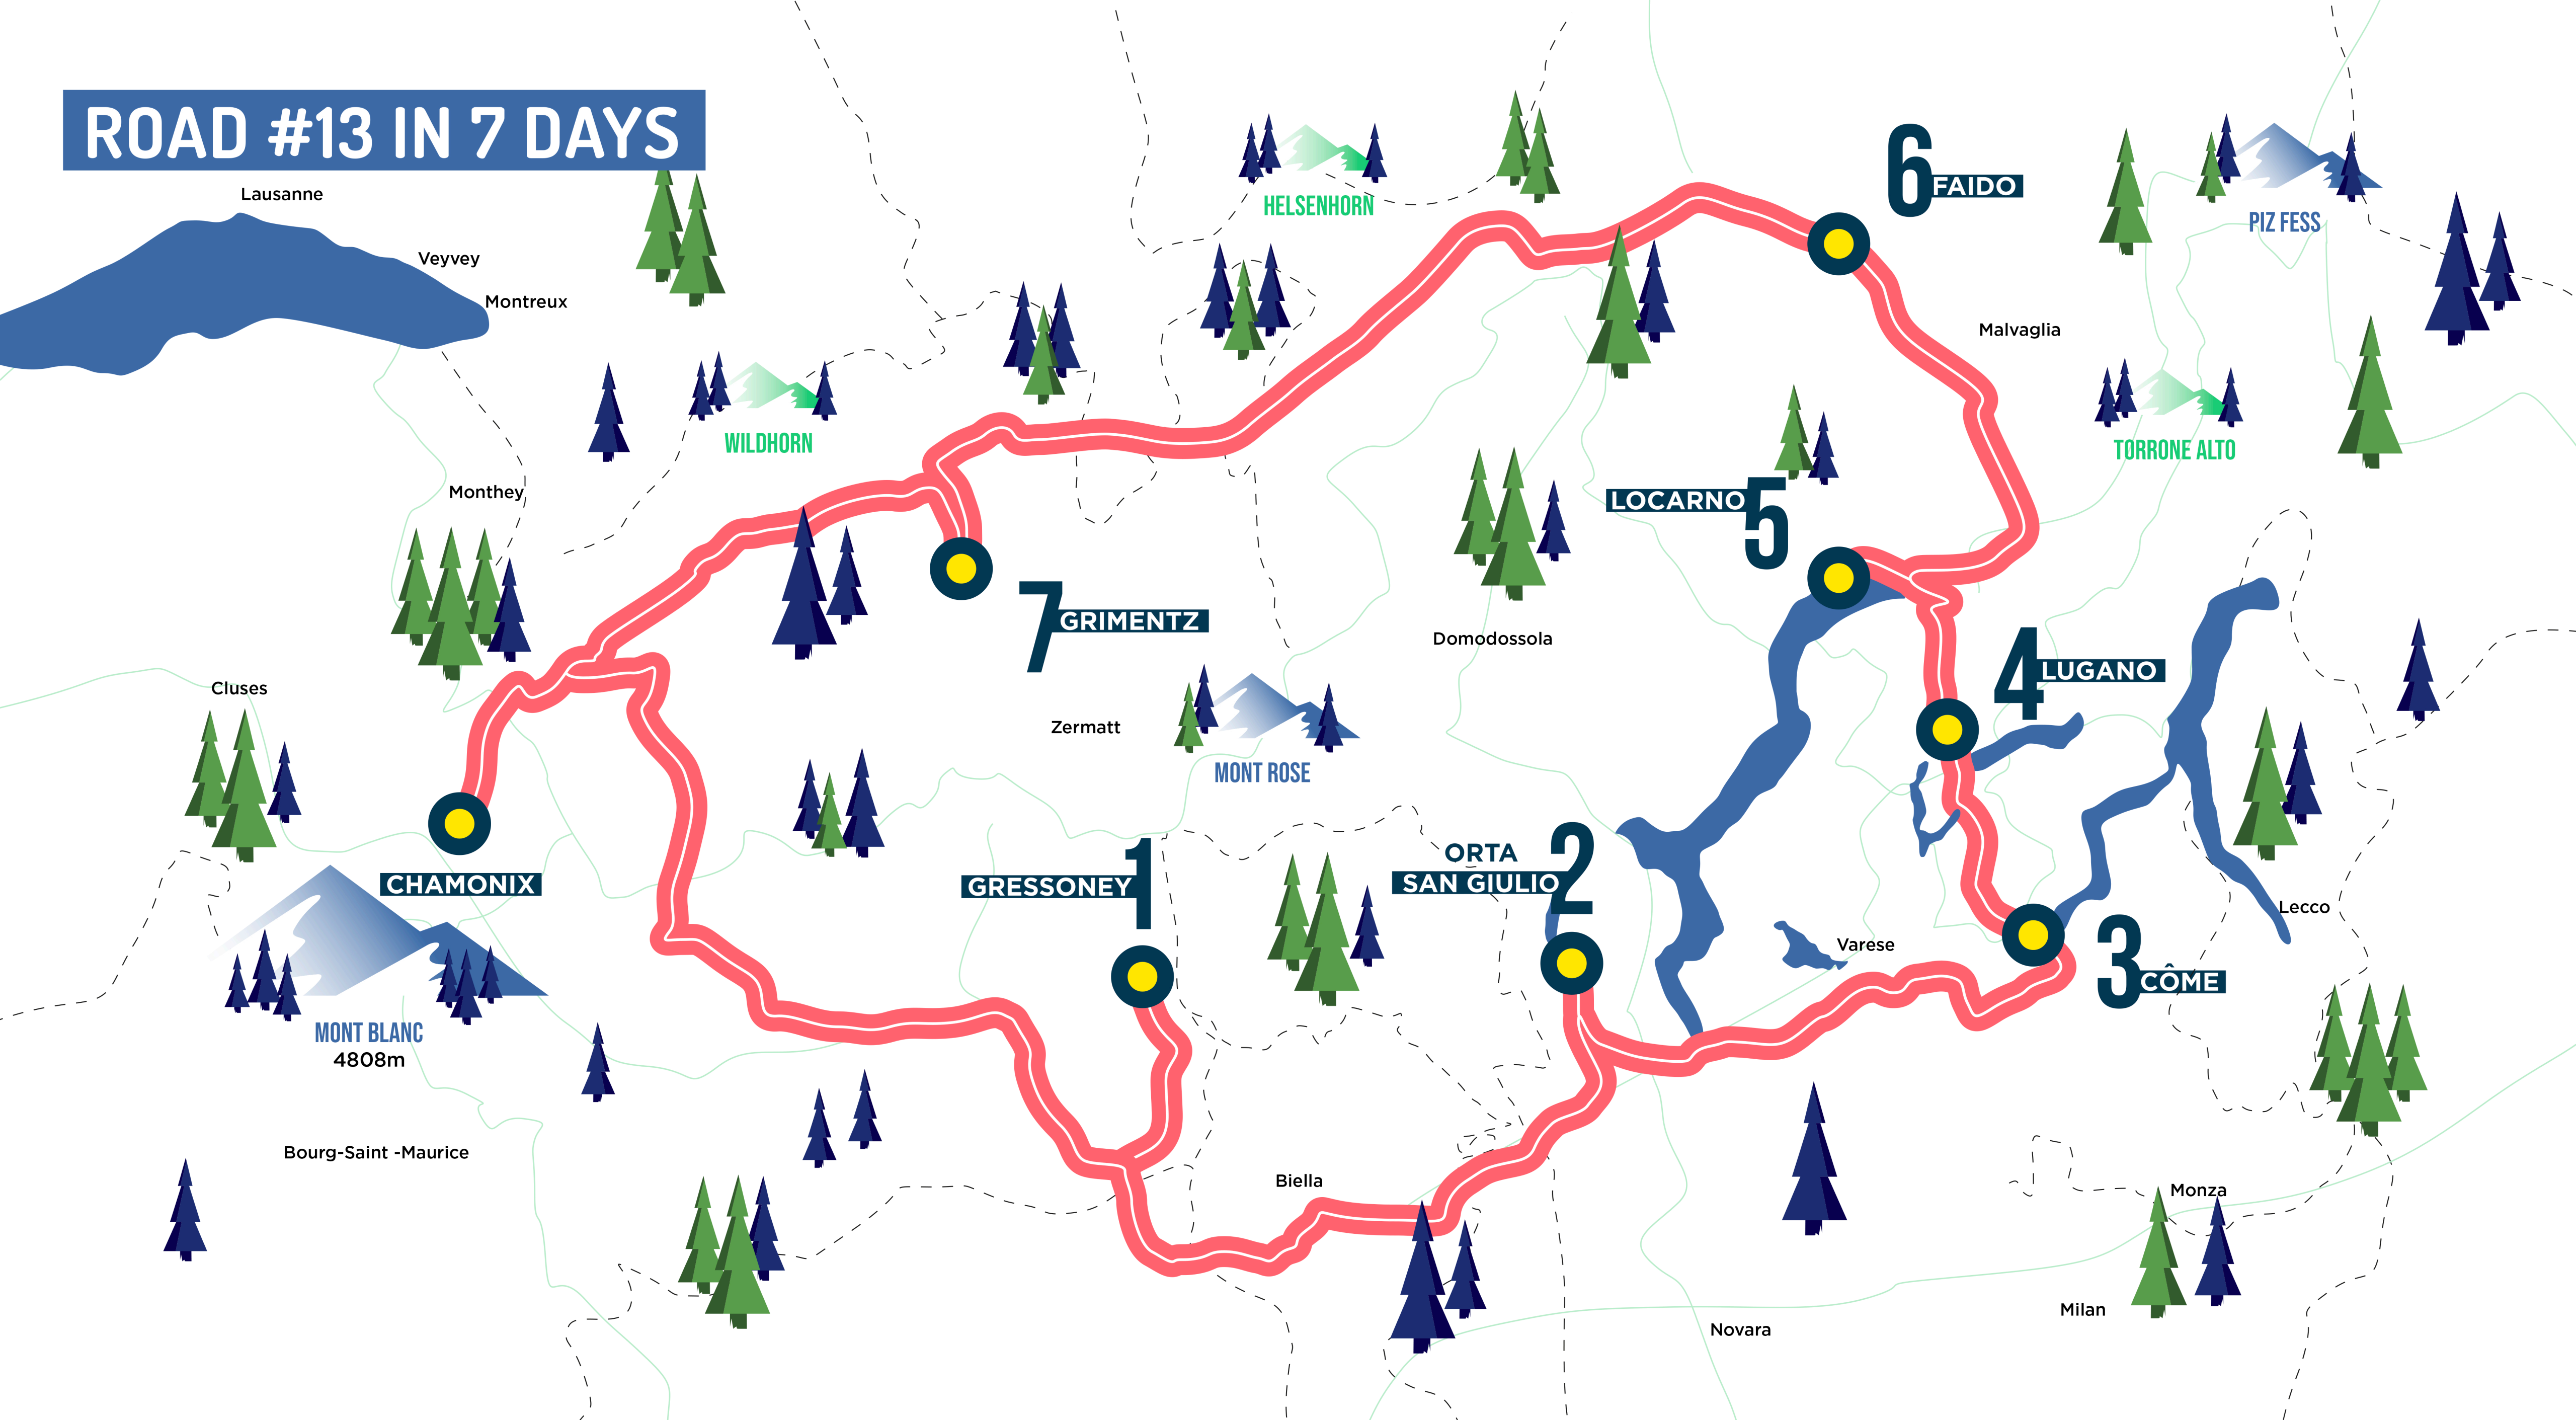

ROAD #13 IN 7 DAYS

CHAMONIX

MONT BLANC
4808m

GRESSONEY 1

ORTA SAN GIULIO 2

3 CÔME

4 LUGANO

5 LOCARNO

6 FAIDO

7 GRIMENTZ

HELSENHORN

WILDHORN

TORRONE ALTO

PIZ FESS

MONT ROSE

Lausanne

Veyvey

Montreux

Monthey

Cluses

Zermatt

Domodossola

Malvaglia

Varese

Lecco

Bourg-Saint -Maurice

Biella

Novara

Milan

Monza